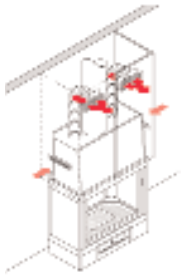

para FUEGOS ABIERTOS y FIREBOX

2 SALIDAS DE AIRE TIPO CÓDIGO EUROS

KIT UNO

sólo en la estancia del hogar
Está compuesta por:

2 tubos flexibles aluminio Ø 14 cm longitud 1,5 ml. cad.
4 abrazaderas Ø 14 cm
2 rejas (B2) con marco, rejilla y conexión.
2 ranuras (G1) para montar en la base de la campana