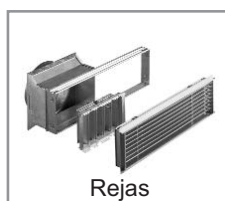

(A)

panel sinóptico

aire primario automático

caja con ventilador (A)

Cornisa contorno boca

Cornisa pintada contorno boca rematada	239640	105
--	--------	-----

Rejas

		aluminio	dorado	euros
Rejas envío aire caliente compuestas por: marco, rendija, registro regulable y conector	B1 36x9 cm	54210	95730	56
	B3 18x9 cm	86270	95740	50