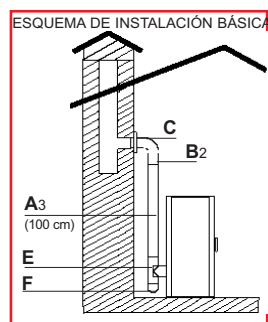

tramo de tubo	(A1) 25 cm	EBAS200/80	11	12
	(A2) 50 cm	EBAS450/80	18	12
	(A3) 100 cm	EBAS950/80	27	25
codo	(B1) 45°	EC45/80	20	6
	(B2) 90°	EC90/80	28	3
rosetón a pared (C)		EROS80	5	1
anillo para fijación en pared (D)		EFIS80	18	5
tubo en T macho (E) (para Alba, Atena, Ecoidro, Iris, Iris plus, Rose)		ET90/80	38	3
tubo en T hembra (E) (para Idrofox, Soleil, Tania, Polaris, Charme, Karma, Feeling)		ETF90/80	38	3
tapón sin descarga de condensación (F)		ETAPSSC80	24	5
sombrero protector de lluvia (G)		EPAR80	37	2
doble tubo hembra (H)		EDFF80	14	3
terminal salida humos		ESCAR80	18	1
abrazadera		EFAS80	3	12