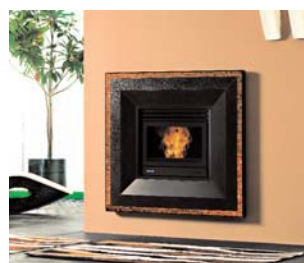

MATERIALES	FUEGOS COMBINABLES	CÓDIGO	EUROS (sólo revestimiento)
DARVON*	acero bronceado, mármol amarillo real	Cristal 45	265600	4.280
DOOR	metal con puertas abribles, dorado antiguo	Firetronix Arc - Airfire con puerta guillotina curvo	605880	1.780
DROMOND	estonelita negro sepia decoraciones opcionales de mármol de varias tonalidades (precio bajo pedido)	Cristal 45	265620	2.680
		Cristal 76	265640	2.680
		Cristal 90	265660	2.880
DROMOND	estonelita blanco ámbar aplicaciones opcionales de mármol de varias tonalidades (precio bajo pedido)	Cristal 45	265610	2.380
		Cristal 76	265630	2.380
		Cristal 90	265650	2.480
EASY NOVEDAD	cornisa de acero abombado pintada gris	Firetronix Arc - Airfire con puerta guillotina curvo - Thermofire con puerta guillotina curvo	611780	390
FASHION	estonelita negro sepia, mosaico en todo el contorno	Firebox® 54 Serie Luce - Deco** - Riga**	277410	2.550
		Pellbox SCF - Firebox® 62 Serie Luce - Piana**	277420	2.550
FLASH	acero cromado opaco	Double	277510	2.950
FOCO para FLAT 120	revestimiento servido junto a la chimenea FLAT 120, realizado con fun- dición, decorado en bajo relieve	modelo 1	285160	5.330
		modelo 2	280850	5.650
	repisa con marco utilizado como banqueta	120x41x41h	136120	510
		180x41x41h	137630	760
FOCO para FORTE	revestimiento servido junto a la chimenea FORTE de ventilación forzada y diseño minimalista. Realizado completamente en fundición.	modelo 1	137660	4.640
		modelo 2	131630	4.970
	repisa con marco de 120x41x41 cm, que puede utilizarse como banqueta		136120	510
	repisa con marco de 180x41x41 cm, que puede utilizarse como banqueta		137630	760

FASHION