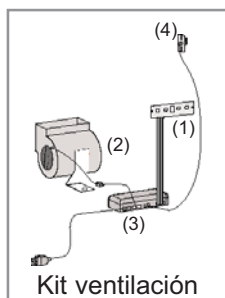

Kit ventilación (instalable también con la chimenea ya montada pero no revestida). Con: panel sinóptico (1), ventilador y abrazadera (2), regulador (3), y sonda (4)	215370	435