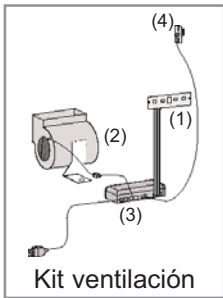

Kit ventilación

Kit ventilación (instalable también con la chimenea ya montada pero no revestida). Con: panel sinóptico (1), ventilador y abrazadera (2), regulador (3) y sonda (4)	215370	430