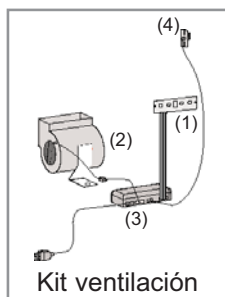

Kit ventilación

Kit ventilación (instalable también con la chimenea ya montada pero no revestida). Con: panel sinóptico (1), ventilador y abrazadera (2), regulador (3), y sonda (4)	215370	435