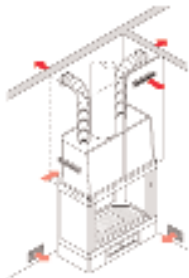

aluminio	89150	196

kit específico para: **K102, K Quadro y Universal**
descritos respectivamente en las pág. 39, 38 y 40

• KIT CUATRO/BIS Y CINCO/BIS

- se pueden utilizar en las chimeneas Forte, Status, Stile y Titano
- los tubos de aluminio Ø 14 cm y sus respectivas abrazaderas se deben encargar a parte según se necesiten.

Están disponibles en tramos de 1,5 o 3 metros.
(véase la pág. 16)

• KIT SIETE

- para Pellbox SCF (véase la pág. 35)

• KIT OCHO Y NUEVE

- para Soleil, Tania y Polaris (véase la pág. 11)
- para Elite, Chic y Vanity (véase la pág. 13)

• **AVISO:** cuando el aire caliente se envía a los locales contiguos es absolutamente necesario prever el retorno al hogar mediante rejillas o fisuras bajo las puertas.

para FUEGOS CERRADOS CON PUERTA GUILLOTINA

2 SALIDAS DE AIRE TIPO CÓDIGO EUROS

KIT UNO/bis

sólo en la estancia del hogar
está compuesto por:

2 tubos flexibles aluminio Ø 14 cm longitud ml. 1,5 cad.
4 abrazaderas Ø 14 cm
2 rejas (B2) con marco, rejilla y conexión.