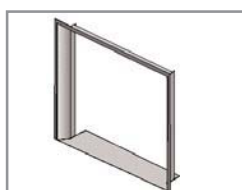

panel sinóptico

aire primario automático

caja con ventilador (A)

Cornisa contorno boca

Cornisa pintada contorno boca rematada	242340	95
--	--------	----

Rejas

	aluminio	dorado	euros
Rejas envío aire caliente compuestas por: marco, rendija, registro regulable y conector			
B1 36x9 cm	54210	95730	56
B3 18x9 cm	86270	95740	50