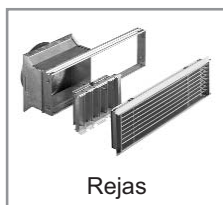

NOVEDAD

panel sinóptico

aire primario automático

caja con ventilador (A)

Cornisa contorno boca

Cornisa pintada contorno boca rematada	299220	115
--	--------	-----

Rejas

	aluminio	dorada	euros
Rejas envío aire caliente compuestas por: marco, rendija, registro regulable y conector			
B1 36x9 cm	54210	95730	56
B3 18x9 cm	86270	95740	50