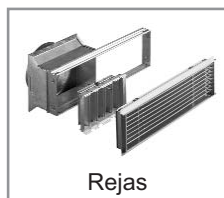

aluminio	dorado	euros
Rejas envío aire caliente compuestas por: marco, rendija, registro regulable y conector			
B1 36x9 cm	54210	95730	56
B3 18x9 cm	86270	95740	50