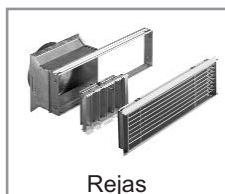

aluminio	dorada	euros
Rejas envío aire caliente compuestas por: B1 36x9 cm marco, rendija, registro regulable y conector	54210	95730	56
B3 18x9 cm	86270	95740	50