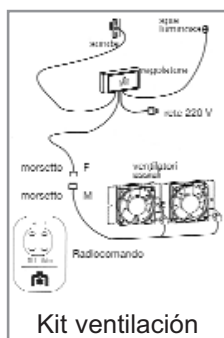

Kit ventilación (instalable también con la chimenea ya montada pero no revestida). Con: 2 ventiladores de 300 m³/h, abrazadera, regulador electrónico, sonda, radio-control	186560	415