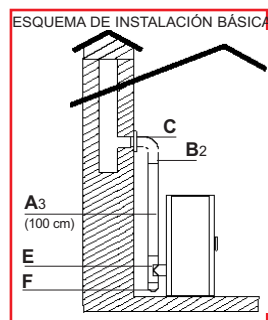

precios sin IVA

**monopared de acero inoxidable aisi 316/L negro Ø 8 cm
con juntas para montar sin abrazaderas**

		código	euro cad.	conf.nº piezas
tramo de tubo	(A1) 25 cm	EBAS200/80N	19	4
	(A2) 50 cm	EBAS450/80N	23	9
	(A3) 100 cm	EBAS950/80N	33	9
	(A4) 150 cm	EBAS1450/80N	50	4
tubo con protección térmica	150 cm	EBAS1450/80NPT	95	4
codo	(B1) 45°	EC45/80N	27	6
	(B2) 90°	EC90/80N	35	6
rosetón a pared (C)		EROS80N	8	4
anillo para fijación en pared (D)		EFIS80N	8	4
tubo en T macho (E) (para Alba, Atena, Ecoidro, Iris, Iris plus, Rose)		ET90/80N	48	4
tubo en T hembra (E) (para Idrofox, Soleil, Tania, Polaris, Charme, Karma, Feeling)		ETF90/80N	48	4
tapón sin descarga de condensación (F)		ETAP80N	22	4
sombrero protector de lluvia (G)		EPAR80N	63	4
doble tubo hembra (H)		EDFF80N	25	2
terminal salida humos		ESCAR80N	29	4

**monopared de acero inoxidable aisi 316/L Ø 8 cm
con juntas**

para interior