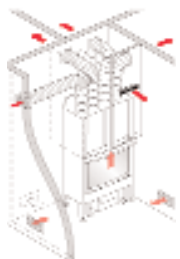

aluminio	163670	236
dorado	163680