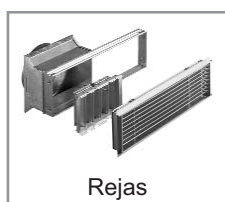

panel sinóptico

aire primario automático

caja con ventilador (A)

Cornisa contorno boca

Cornisa pintada contorno boca rematada	281970	135
--	--------	-----

Rejas

	aluminio	dorado	euros
Rejas envío aire caliente compuestas por: marco, rendija, registro regulable y conector			
B1 36x9 cm	54210	95730	56
B3 18x9 cm	86270	95740	50