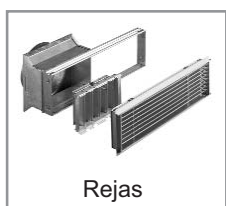

panel sinóptico

aire primario automático

caja con ventilador (A)

Cornisa contorno boca

Cornisa pintada contorno boca rematada	242340	95
--	--------	----

Rejas

	aluminio	dorado	euros
Rejas envío aire caliente compuestas por: marco, rendija, registro regulable y conector			
B1 36x9 cm	54210	95730	56
B3 18x9 cm	86270	95740	50