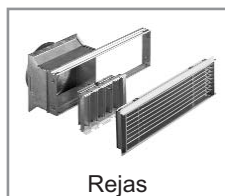

aluminio	dorado	euros
Rejas envío aire caliente compuestas por: marco, rendija, registro regulable y conector	B1 36x9 cm B3 18x9 cm	54210 86270	95730 95740
			56 50