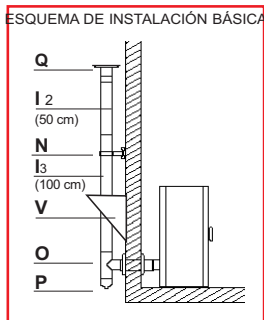

euros cad.	nº piezas pack
tubo (I)	(I1) 25 cm	RDBAS200/80	42	1
	(I2) 50 cm	RDBAS450/80	59	1
	(I3) 100 cm	RDBAS950/80	95	1
curva (L)	(L1) 45°	RDC45/80	76	1
	(L2) 90°	RDC90/80	76	1
	anillo para fijación en pared (N)	RFIS100	10	1
	abrazadera (T)	RDFAS80	10	1
	soporte de pared (V)	RMEN80	127	1
	racor en T (O)	RDT90/80	148	1
	tapón con salida condensación (P)	RDTAP80	45	1
	teja con casquete inferior y casquete superior (U)	RFIN100	91	1/1
	terminal salida humos (Q)	RDBOT80	50	1