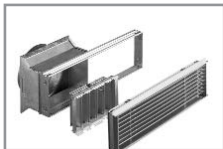

Rejas

	aluminio	dorado	euros
Rejas envío aire caliente compuestas por: marco, rendija, registro regulable y conector			
B1 36x9 cm	54210	95730	56
B3 18x9 cm	86270	95740	50