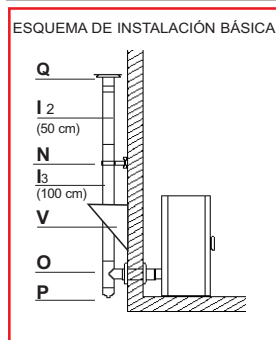

Canalizaciones para estufas de pellet con doble pared aislada **para exterior**

precios sin IVA

pared exterior de **aluminio marrón** Ø 10 cm
pared interior de **acero inoxidable aisi 316/L** Ø 8 cm

		código	euros cad.	nº piezas pack
tramo de tubo (I)	25 cm	606280	31	1
	50 cm	606290	43	1
	100 cm	606300	69	1
curva (L)	45°	606310	56	1
	90°	606320	56	1
	anillo para fijación en pared (N)	606340	9	1
	abrazadera (T)	606410	8	1
	soporte de pared (V)	606360	92	1
	tubo en T (O)	606350	109	1
	tapón con salida condensación	606370	33	1
	teja con casquete inferior y casquete superior (U)	606400	67	1
	terminal salida humos (Q)	606390	37	1

pared exterior de **cobre** Ø cm 10
pared interior de **acero inoxidable aisi 316/L** Ø 8 cm

para exterior