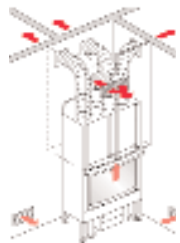

aluminio	163650	223
dorado	163660	

KIT CINCO/bis

local chimenea + 4 habitaciones contiguas
Está compuesta por:

4 rejas (B3) con marco, rejilla, cierre regulable y conector.
1 ranura (G1) para montar en la base de la campana