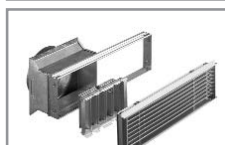

Cornisa contorno
boca

Rejas

	aluminio	dorado	euros
Rejas envío aire caliente compuestas por: B1 36x9 cm marco, rendija, registro regulable y conector	54210	95730	56
B3 18x9 cm	86270	95740	50