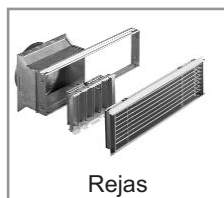

aluminio	dorado	euros
Rejas envío aire caliente compuestas por: marco, rendija, registro regulable y conector			
B1 36x9 cm	54210	95730	56
B3 18x9 cm	86270	95740	50