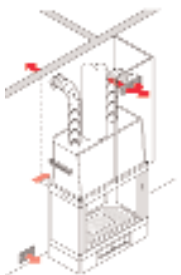

aluminio	89140	180
dorado	60180	

KIT TRES

local chimenea + 2 habitaciones contiguas
Está compuesta por:

2 tubos flexibles aluminio Ø 14 cm longitud 1,5 ml. cad.
4 abrazaderas Ø 14 cm
2 rejas (B3) con marco, rejilla, cierre regulable y conector.
2 ranuras (G1) para montar en la base de la campana para montar una en la base y otra en la parte superior en laterales opuestos.